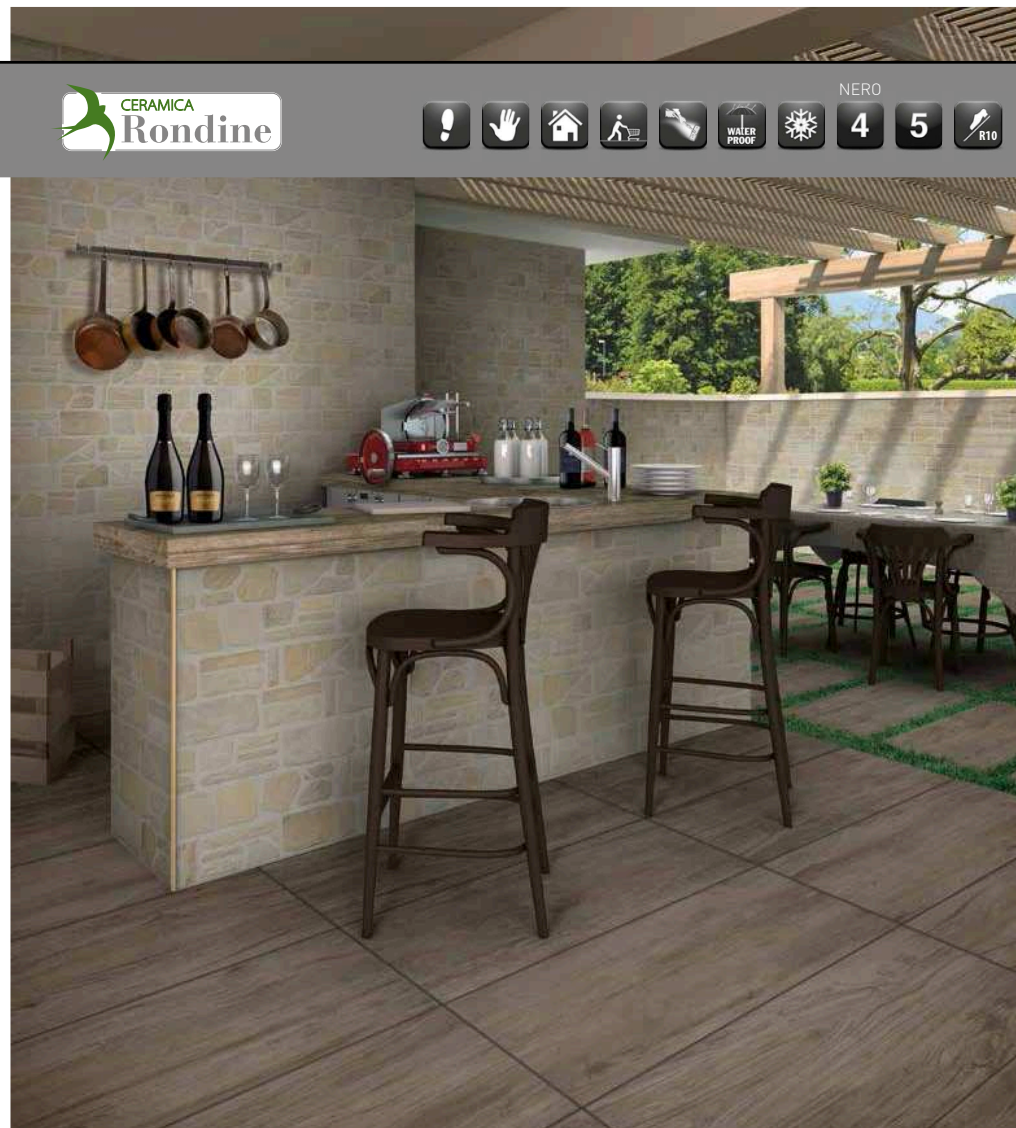

PIETRE DI FIUME CREMA + HARD&SOFT HARD BROWN H20