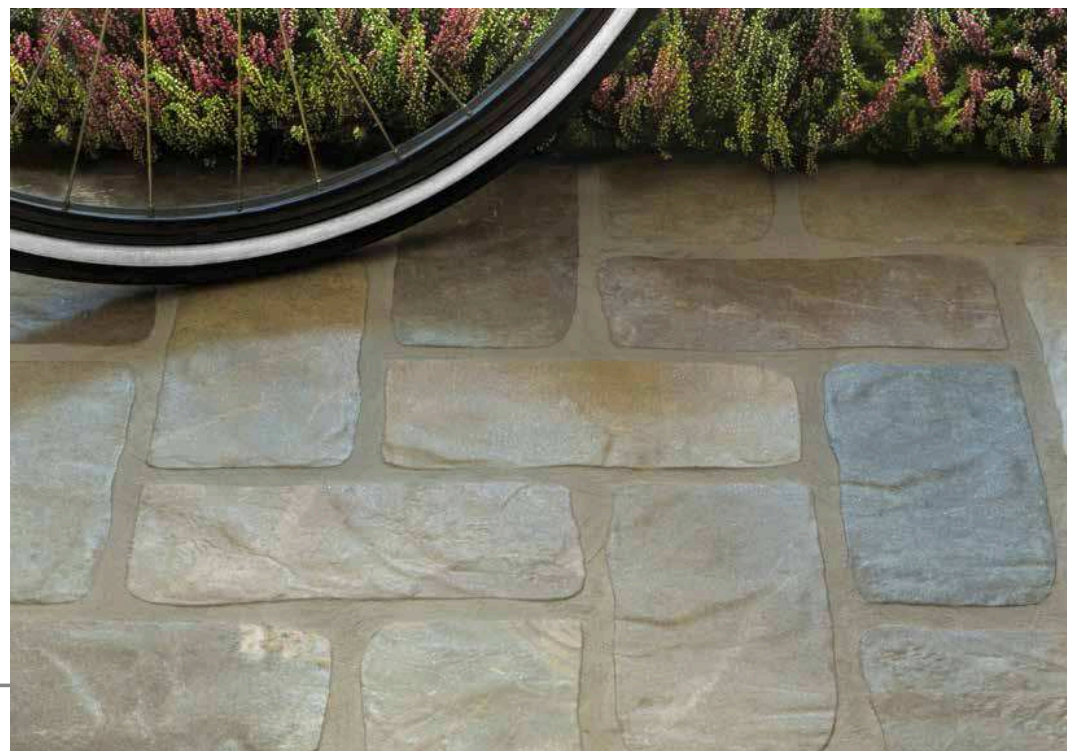

PIETRE DI FIUME MULTICOLOR + MULTICOLOR TAVELLA

PIETRE DI FIUME

NERO

PIETRE DI FIUME MULTICOLOR + GROOVY BROWN

MULTICOLOR TAVELLA

J86123
13x25 (5"x10")

MULTICOLOR

J86126
13x25 (5"x10")