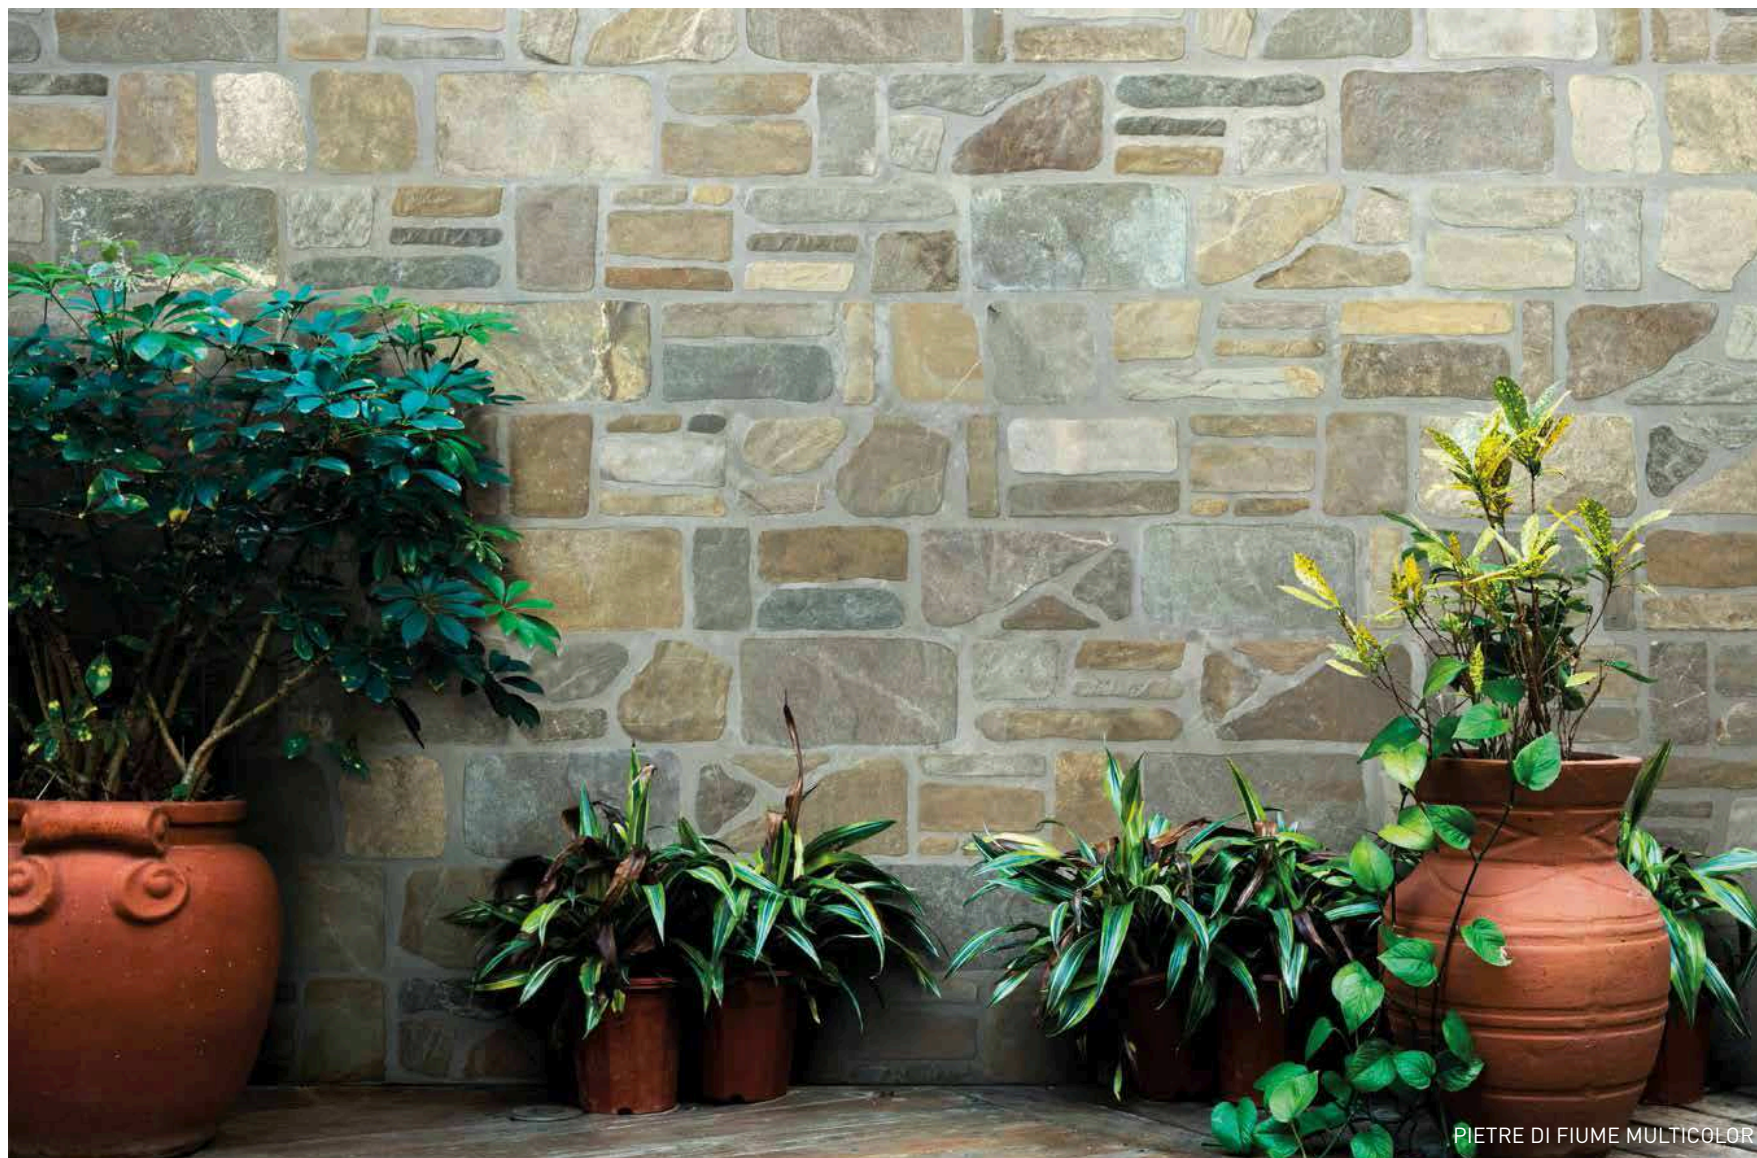

13x25 (5"x10")

GRES PORCELLANATO SMALTATO
GLAZED PORCELAIN STONEWARE
GRES CERAME EMAILLE
GLASIERTES FEINSTEINZEUG
GRES PORCELÁNICO ESMALTADO
ГЛАЗУРОВАННЫЙ КЕРАМОГРАНИТ

PIETRE DI FIUME

PIETRE DI FIUME MULTICOLOR